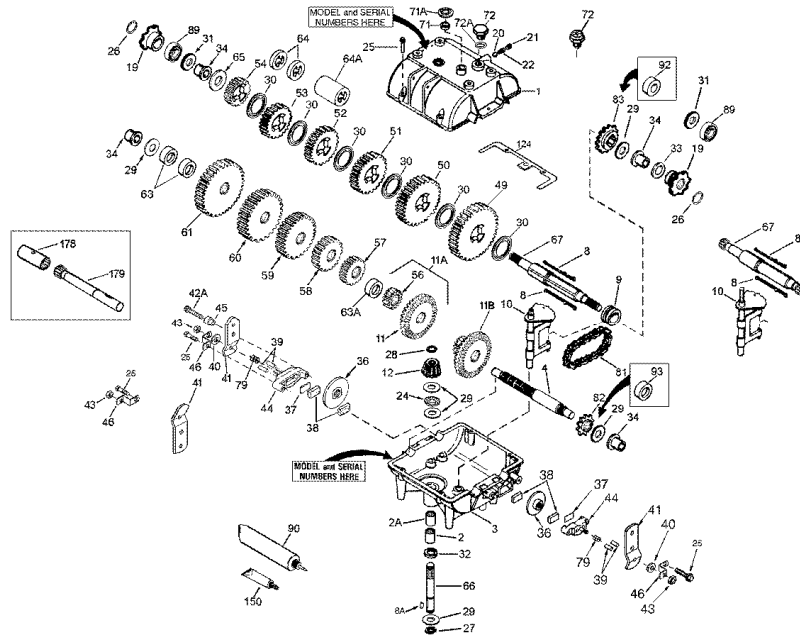

700-700-013A : Transmission

Ref #	Part Number	Qty.	Description
1	772083A	1	COVER MACH 700
2	780086	2	NEEDLE BRG .625ID
3	799045	1	CASE ASSY 700
4	776134	1	COUNTERSHAFT 700
8	792089B	2	SHIFT KEY
9	784266	1	SHIFT COLLAR 801
10	784267	1	SHIFT ROD & FORK ASSY 700
11	778154	1	BEVEL GEAR 42T STL
12	778176	1	BEVEL PINION 14T STL
20	792077A	1	BALL 5/16 DIA
21	792078	1	SET SCREW 3/8-16 X 3/8
22	792079	1	SPRING .310 OD .625 L
24	780071	1	THRUST BRG .627 ID .781W
25	792073	6	HEX HD 1/4-20 X 1.25 THD FORM
27	792035	1	RETAINING RING .625X.035 EXT
28	788040	1	RETAINING RING .562X.035 EXT
29	780072	6	WASHER .627ID .031W THR
30	780108	5	WASHER 1.127ID .032W CUP
32	792001	1	O-RING .607ID
34	780105A	4	BUSHING FLANGED .6255
49	778207A	1	SPUR GEAR 37T PM IC
50	778125	1	SPUR GEAR 35T PM IC
51	778124A	1	SPUR GEAR 30T PM IC
52	778123A	1	SPUR GEAR 25T PM IC
56	778145	1	SPUR GEAR 12T STL SER
57	778151	1	SPUR GEAR 15T PM SER
58	778126A	1	SPUR GEAR 20T PM SER
59	778127A	1	SPUR GEAR 25T PM SER
63	786071	1	SPACER 1-1/8 X .375
64	786072	1	SPACER 1-3/8 X .375
65	780139	1	WASHER .627ID .058W THR
66	776135	1	INPUT SHAFT 801
67	776217	1	SHIFTER & BRAKE SHAFT 700
71	788069	1	RING SQUARE CUT .475 ID MIN
81	786081	1	ROLLER CHAIN #41 24LK CLSD
82	786082	1	SPROCKET 9T 820 PM
83	786083	1	SPROCKET 18T 801 PM
90	788067C	1	GREASE SPEC
150	788093A	1	LIQUID GASKET RTV SILICONE
900	794461	1	PGM700 TRANSMISSION 4 SPD
32A	788083	1	OIL SEAL .6250 ID
2A	780142	1	NEEDLE BRG

Ref #	Part Number	Qty.	Description
900	794461	1	PGM700 TRANSMISSION 4 SPD